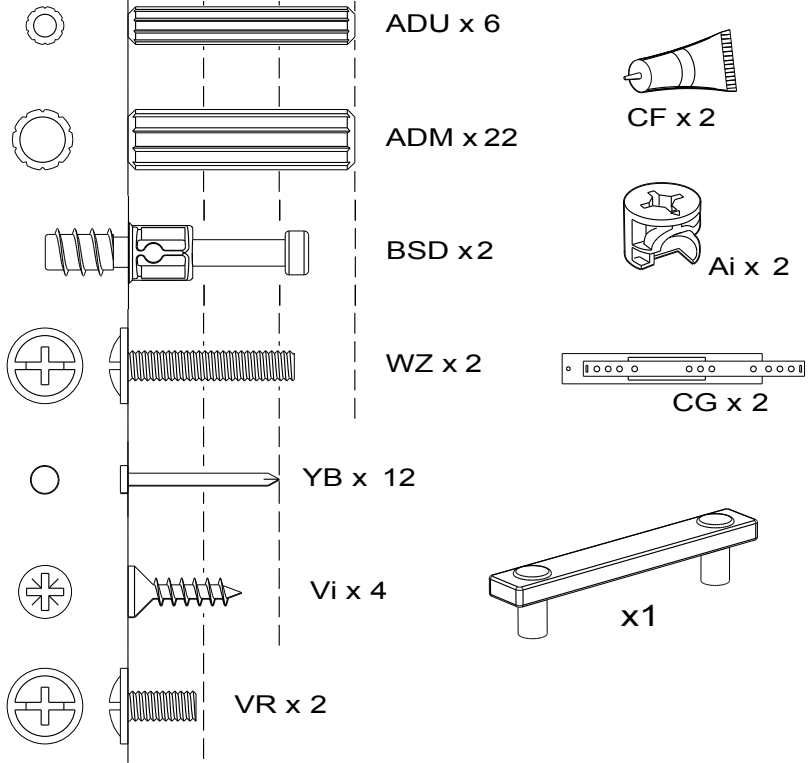

PARISOT INDUSTRIE

2273CHEV

PARISOT INDUSTRIE 70800 SAINT LOUP SUR SEMOUSE -FRANCE-

42 cm
16 19/32"

48.5 cm
19 1/16"

33 cm
12 27/32"

		mm			inch		
7	x 1	399	37	16	15 11/16	1 7/16	5/8
8	x 1	399	37	16	15 11/16	1 7/16	5/8
5	x 1	399	294	16	15 11/16	11 9/16	5/8
6	x 1	399	294	16	15 11/16	11 9/16	5/8
9	x 1	407	310	16	16	12 3/16	5/8
104	x 1	439	207	16	17 5/16	8 1/8	5/8
110	x 1	484	326	22	19 1/16	12 13/16	7/8
2	x 2	275	139	13	10 13/16	5 1/2	1/2
1	x 1	374	139	13	14 3/4	5 1/2	1/2
3	x 1	385	274	3	15 3/16	10 13/16	1/8
11	x 1	431	396	3	16 15/16	15 9/16	1/8

1

2

3

4

5

6

7

8

9

10

x1

WZ x2