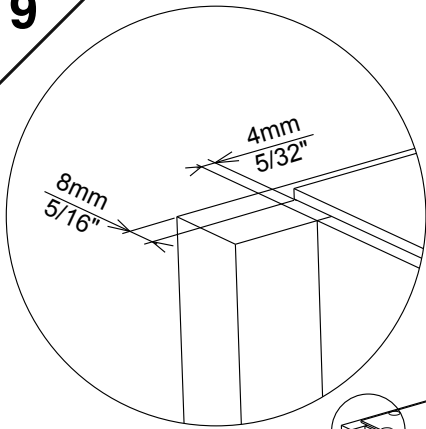

PARISOT INDUSTRIE

2273CHEV

PARISOT INDUSTRIE 70800 SAINT LOUP SUR SEMOUSE -FRANCE-

42 cm
16 19/32"

48.5 cm
19 1/16"

33 cm
12 27/32"

		mm			inch		
7	x 1	399	37	16	15 11/16	1 7/16	5/8
8	x 1	399	37	16	15 11/16	1 7/16	5/8
5	x 1	399	294	16	15 11/16	11 9/16	5/8
6	x 1	399	294	16	15 11/16	11 9/16	5/8
9	x 1	407	310	16	16	12 3/16	5/8
104	x 1	439	207	16	17 5/16	8 1/8	5/8
110	x 1	484	326	22	19 1/16	12 13/16	7/8
2	x 2	275	139	13	10 13/16	5 1/2	1/2
1	x 1	374	139	13	14 3/4	5 1/2	1/2
3	x 1	385	274	3	15 3/16	10 13/16	1/8
11	x 1	431	396	3	16 15/16	15 9/16	1/8

9

10

x1

WZ x2